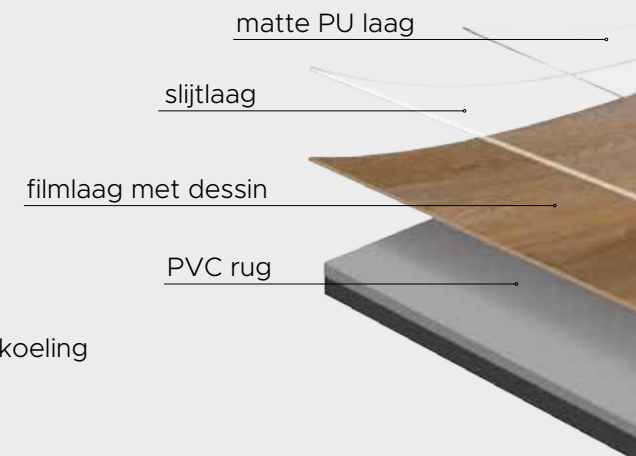

Dryback eigenschappen

- geen ondervloer nodig
- geluidsisolerend
- waterbestendig
- geschikt voor vloerverwarming- en verkoeling