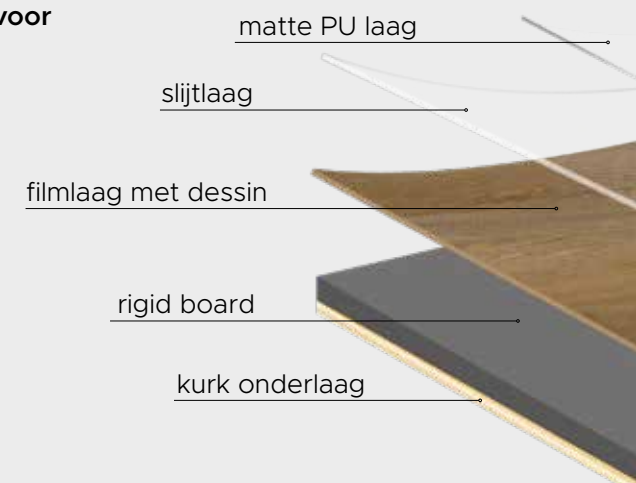

Rigid Click eigenschappen

- zeer makkelijk te leggen
- groot gebruiksgemak
- geschikt voor intensief gebruik
- duurzaam
- krachtig Uniclic systeem
- verminderd contactgeluid
- vochtbestendig