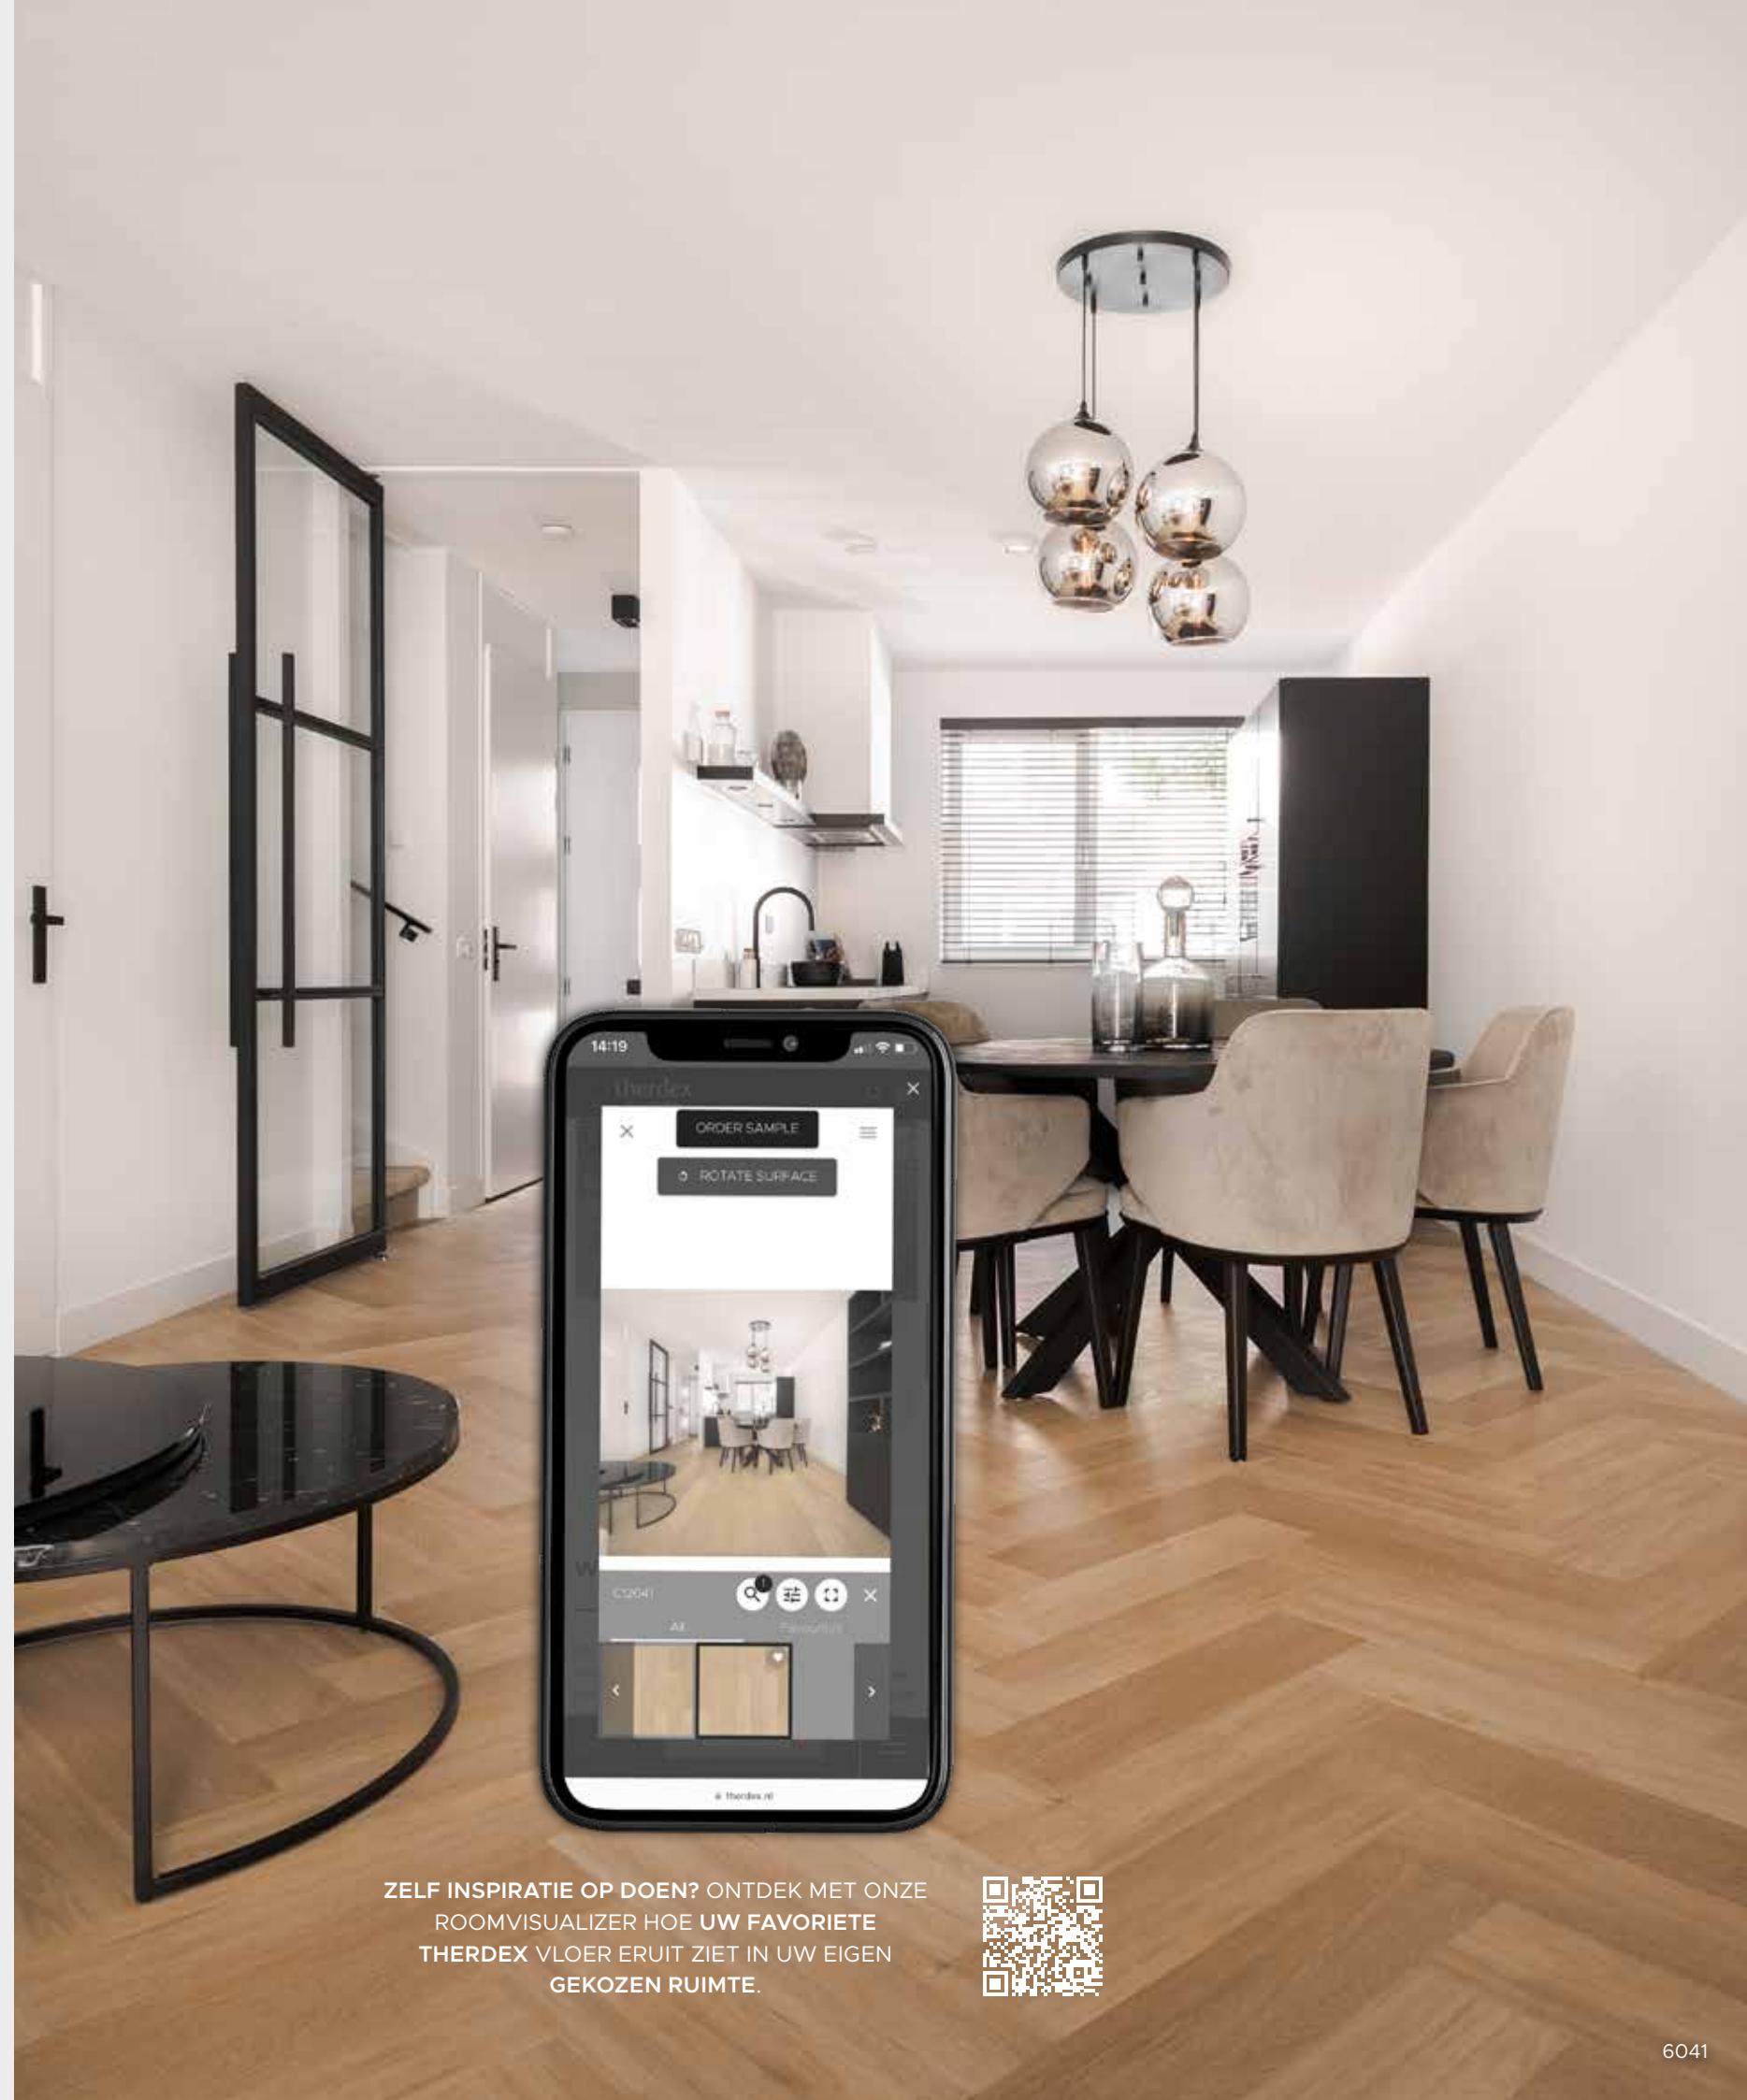

INSPIRATIE

Therdex in de praktijk

Raak geïnspireerd door Therdex in de praktijk. Van sfeervolle woonhuizen tot zakelijke projecten. Elk met hun eigen karakteristieke eigenschappen.

ZELF INSPIRATIE OP DOEN? ONTDEK MET ONZE
ROOMVISUALIZER HOE UW FAVORIETE
THERDEX VLOER ERUIT ZIET IN UW EIGEN
GEKOZEN RUIMTE.