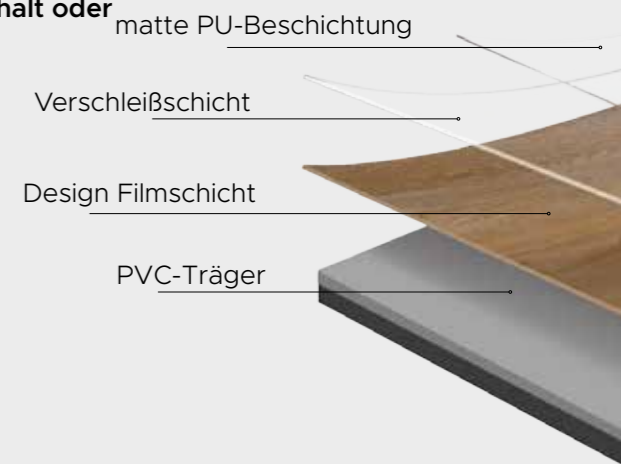

Dryback-Eigenschaften

- keine Unterlage erforderlich
- schallabsorbierend
- wasserbeständig
- Fußbodenheizungsgeeignet