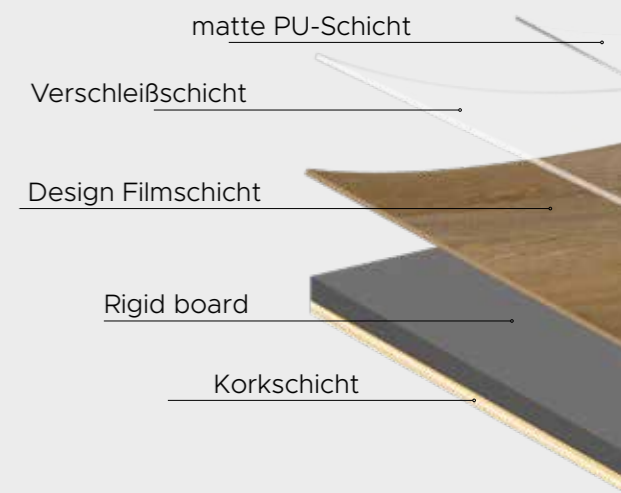

Rigid Click Eigenschaften

- sehr einfach zu verlegen
- große Benutzerfreundlichkeit
- für intensiven Gebrauch geeignet
- langlebig
- leistungsstarkes Uniclic-System
- weniger Kontaktgeräusche
- Feuchtigkeitsbeständig